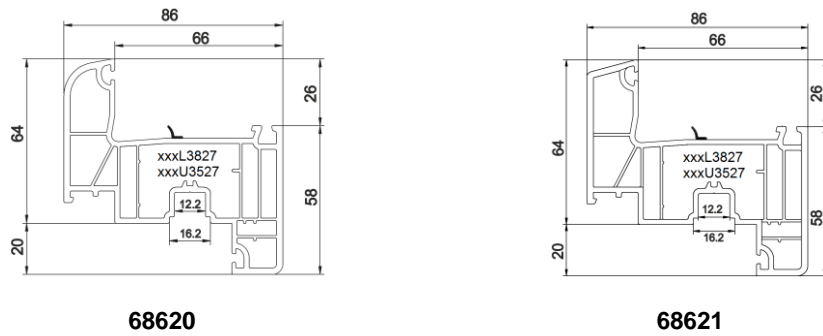

Window Sashes