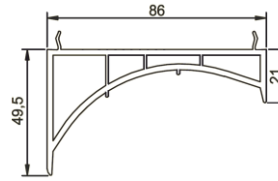

Accessory Profiles and Other Products

68662