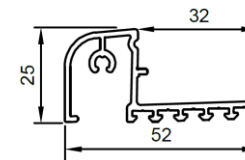

58653
(50x50mm)

57074

57071

68672

58650

58651

58656

47054

47055

Cross Sections Doors

Zakładny kąt	Wymiary zewnętrzne				
	a	X1 [mm]	X2 [mm]	Y1 [mm]	Y2 [mm]
90°	116,0	110,5	30,0	24,4	
95°	111,6	106,1	32,7	27,2	
100°	107,5	102,0	35,3	29,8	
105°	103,7	98,2	37,7	32,1	
110°	100,1	94,6	39,9	34,3	
115°	96,8	91,3	42,0	36,4	
120°	93,6	88,1	43,9	38,4	
125°	90,6	85,1	45,8	40,3	
130°	87,7	82,2	47,6	42,1	
135°	85,0	79,5	49,3	43,8	
140°	82,3	76,8	51,0	45,5	
145°	79,7	74,2	52,6	47,1	
150°	77,2	71,7	54,2	48,6	
155°	74,8	69,2	55,7	50,2	
160°	72,4	66,8	57,2	51,7	
165°	70,0	64,5	58,7	53,1	
170°	67,7	62,1	60,1	54,6	
175°	65,3	59,8	61,6	56,1	
180°	63,0	57,5	63,0	57,5	