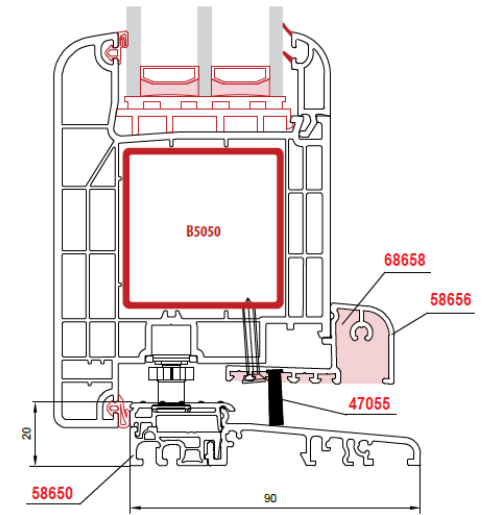

58653
(50x50mm)

57074

57071

68672

58650

58651

58656

47054

47055

Cross Sections Doors

Zakładny kąt	Wymiary zewnętrzne				
	a	X1 [mm]	X2 [mm]	Y1 [mm]	Y2 [mm]
90°	116,0	110,5	30,0	24,4	
95°	111,6	106,1	32,7	27,2	
100°	107,5	102,0	35,3	29,8	
105°	103,7	98,2	37,7	32,1	
110°	100,1	94,6	39,9	34,3	
115°	96,8	91,3	42,0	36,4	
120°	93,6	88,1	43,9	38,4	
125°	90,6	85,1	45,8	40,3	
130°	87,7	82,2	47,6	42,1	
135°	85,0	79,5	49,3	43,8	
140°	82,3	76,8	51,0	45,5	
145°	79,7	74,2	52,6	47,1	
150°	77,2	71,7	54,2	48,6	
155°	74,8	69,2	55,7	50,2	
160°	72,4	66,8	57,2	51,7	
165°	70,0	64,5	58,7	53,1	
170°	67,7	62,1	60,1	54,6	
175°	65,3	59,8	61,6	56,1	
180°	63,0	57,5	63,0	57,5	