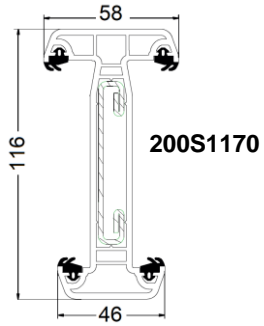

68656

68661

68662

68663

200S1170

68667

57052

68683

58653
(50x50mm)

57074

57071

68672

58650

58651

58656

47054

47055

Cross Sections Doors

Zakładny kąt	Wymiary zewnętrzne				
	a	X1 [mm]	X2 [mm]	Y1 [mm]	Y2 [mm]
90°	116,0	110,5	30,0	24,4	
95°	111,6	106,1	32,7	27,2	
100°	107,5	102,0	35,3	29,8	
105°	103,7	98,2	37,7	32,1	
110°	100,1	94,6	39,9	34,3	
115°	96,8	91,3	42,0	36,4	
120°	93,6	88,1	43,9	38,4	
125°	90,6	85,1	45,8	40,3	
130°	87,7	82,2	47,6	42,1	
135°	85,0	79,5	49,3	43,8	
140°	82,3	76,8	51,0	45,5	
145°	79,7	74,2	52,6	47,1	
150°	77,2	71,7	54,2	48,6	
155°	74,8	69,2	55,7	50,2	
160°	72,4	66,8	57,2	51,7	
165°	70,0	64,5	58,7	53,1	
170°	67,7	62,1	60,1	54,6	
175°	65,3	59,8	61,6	56,1	
180°	63,0	57,5	63,0	57,5	