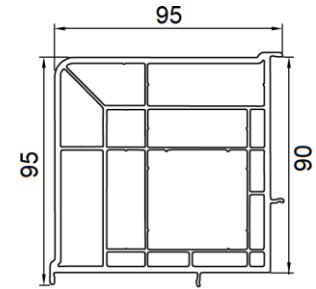

Accessory Profiles and Other Products

68662

68663