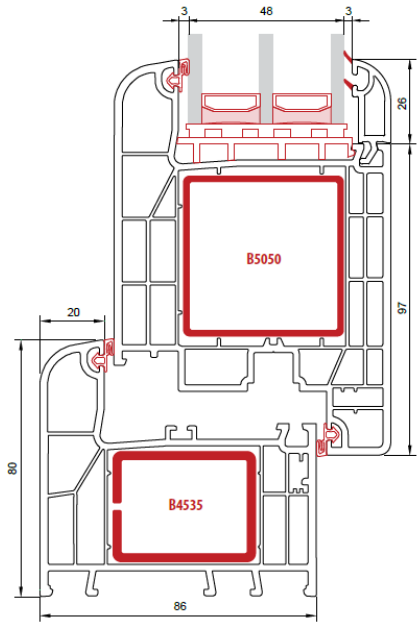

58653
(50x50mm)

57074

57071

68672

58650

58651

58656

47054

47055

Cross Sections Doors

Zakładny kąt	Wymiary zewnętrzne				
	a	X1 [mm]	X2 [mm]	Y1 [mm]	Y2 [mm]
90°	116,0	110,5	30,0	24,4	
95°	111,6	106,1	32,7	27,2	
100°	107,5	102,0	35,3	29,8	
105°	103,7	98,2	37,7	32,1	
110°	100,1	94,6	39,9	34,3	
115°	96,8	91,3	42,0	36,4	
120°	93,6	88,1	43,9	38,4	
125°	90,6	85,1	45,8	40,3	
130°	87,7	82,2	47,6	42,1	
135°	85,0	79,5	49,3	43,8	
140°	82,3	76,8	51,0	45,5	
145°	79,7	74,2	52,6	47,1	
150°	77,2	71,7	54,2	48,6	
155°	74,8	69,2	55,7	50,2	
160°	72,4	66,8	57,2	51,7	
165°	70,0	64,5	58,7	53,1	
170°	67,7	62,1	60,1	54,6	
175°	65,3	59,8	61,6	56,1	
180°	63,0	57,5	63,0	57,5	