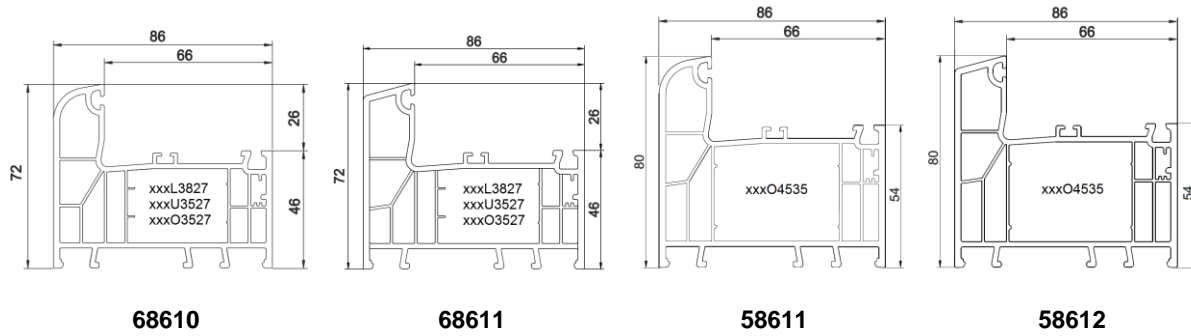

Prestige 86mm

Frames

Glazing Beads

Window Sashes

Other Main Profiles

Door Sashes

Accessory Profiles and Other Products

68655

58653
(50x50mm)

57074

57071

68672

58650

58651

58656

47054

47055

Cross Sections Doors

Zakładny kąt	Wymiary zewnętrzne				
	a	X1 [mm]	X2 [mm]	Y1 [mm]	Y2 [mm]
90°	116,0	110,5	30,0	24,4	
95°	111,6	106,1	32,7	27,2	
100°	107,5	102,0	35,3	29,8	
105°	103,7	98,2	37,7	32,1	
110°	100,1	94,6	39,9	34,3	
115°	96,8	91,3	42,0	36,4	
120°	93,6	88,1	43,9	38,4	
125°	90,6	85,1	45,8	40,3	
130°	87,7	82,2	47,6	42,1	
135°	85,0	79,5	49,3	43,8	
140°	82,3	76,8	51,0	45,5	
145°	79,7	74,2	52,6	47,1	
150°	77,2	71,7	54,2	48,6	
155°	74,8	69,2	55,7	50,2	
160°	72,4	66,8	57,2	51,7	
165°	70,0	64,5	58,7	53,1	
170°	67,7	62,1	60,1	54,6	
175°	65,3	59,8	61,6	56,1	
180°	63,0	57,5	63,0	57,5	