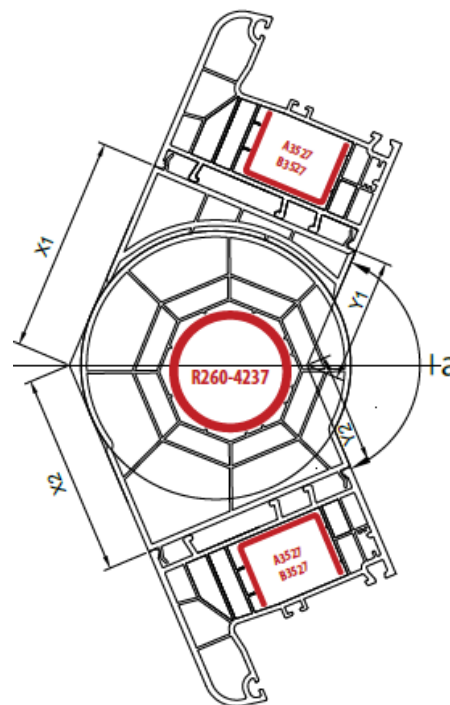

58653
(50x50mm)

57074

57071

68672

58650

58651

58656

47054

47055

Cross Sections Doors

Zakładny kąt	Wymiary zewnętrzne				
	a	X1 [mm]	X2 [mm]	Y1 [mm]	Y2 [mm]
90°	116,0	110,5	30,0	24,4	
95°	111,6	106,1	32,7	27,2	
100°	107,5	102,0	35,3	29,8	
105°	103,7	98,2	37,7	32,1	
110°	100,1	94,6	39,9	34,3	
115°	96,8	91,3	42,0	36,4	
120°	93,6	88,1	43,9	38,4	
125°	90,6	85,1	45,8	40,3	
130°	87,7	82,2	47,6	42,1	
135°	85,0	79,5	49,3	43,8	
140°	82,3	76,8	51,0	45,5	
145°	79,7	74,2	52,6	47,1	
150°	77,2	71,7	54,2	48,6	
155°	74,8	69,2	55,7	50,2	
160°	72,4	66,8	57,2	51,7	
165°	70,0	64,5	58,7	53,1	
170°	67,7	62,1	60,1	54,6	
175°	65,3	59,8	61,6	56,1	
180°	63,0	57,5	63,0	57,5	