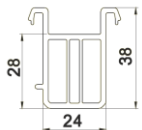

68685

68684

68684K

68680

57069

57070

57082

68658

58653
(50x50mm)

57074

57071

68672

58650

58651

58656

47054

47055

Cross Sections Doors

Zakładny kąt	Wymiary zewnętrzne				
	a	X1 [mm]	X2 [mm]	Y1 [mm]	Y2 [mm]
90°	116,0	110,5	30,0	24,4	
95°	111,6	106,1	32,7	27,2	
100°	107,5	102,0	35,3	29,8	
105°	103,7	98,2	37,7	32,1	
110°	100,1	94,6	39,9	34,3	
115°	96,8	91,3	42,0	36,4	
120°	93,6	88,1	43,9	38,4	
125°	90,6	85,1	45,8	40,3	
130°	87,7	82,2	47,6	42,1	
135°	85,0	79,5	49,3	43,8	
140°	82,3	76,8	51,0	45,5	
145°	79,7	74,2	52,6	47,1	
150°	77,2	71,7	54,2	48,6	
155°	74,8	69,2	55,7	50,2	
160°	72,4	66,8	57,2	51,7	
165°	70,0	64,5	58,7	53,1	
170°	67,7	62,1	60,1	54,6	
175°	65,3	59,8	61,6	56,1	
180°	63,0	57,5	63,0	57,5	