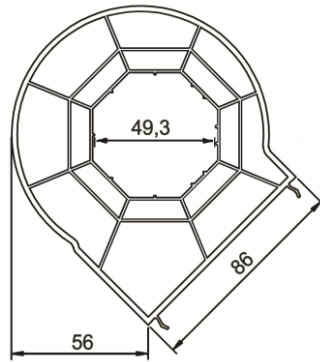

Prestige 86mm

Frames

Glazing Beads

Window Sashes

Other Main Profiles

Door Sashes

Accessory Profiles and Other Products

68655

68656

68661

68662

68663

200S1170

68667

57052

68683

58653
(50x50mm)

57074

57071

68672

58650

58651

58656

47054

47055

Cross Sections Doors

Zakładny kąt	Wymiary zewnętrzne				
	a	X1 [mm]	X2 [mm]	Y1 [mm]	Y2 [mm]
90°	116,0	110,5	30,0	24,4	
95°	111,6	106,1	32,7	27,2	
100°	107,5	102,0	35,3	29,8	
105°	103,7	98,2	37,7	32,1	
110°	100,1	94,6	39,9	34,3	
115°	96,8	91,3	42,0	36,4	
120°	93,6	88,1	43,9	38,4	
125°	90,6	85,1	45,8	40,3	
130°	87,7	82,2	47,6	42,1	
135°	85,0	79,5	49,3	43,8	
140°	82,3	76,8	51,0	45,5	
145°	79,7	74,2	52,6	47,1	
150°	77,2	71,7	54,2	48,6	
155°	74,8	69,2	55,7	50,2	
160°	72,4	66,8	57,2	51,7	
165°	70,0	64,5	58,7	53,1	
170°	67,7	62,1	60,1	54,6	
175°	65,3	59,8	61,6	56,1	
180°	63,0	57,5	63,0	57,5	