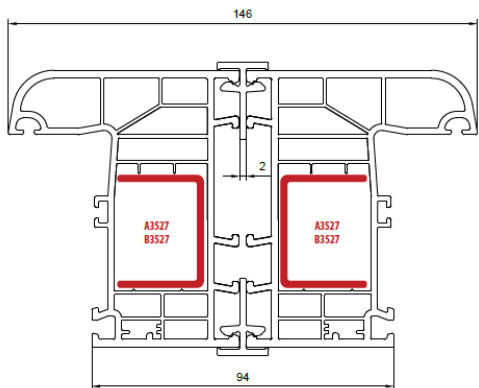

58653
(50x50mm)

57074

57071

68672

58650

58651

58656

47054

47055

Cross Sections Doors

Zakładny kąt	Wymiary zewnętrzne				
	a	X1 [mm]	X2 [mm]	Y1 [mm]	Y2 [mm]
90°	116,0	110,5	30,0	24,4	
95°	111,6	106,1	32,7	27,2	
100°	107,5	102,0	35,3	29,8	
105°	103,7	98,2	37,7	32,1	
110°	100,1	94,6	39,9	34,3	
115°	96,8	91,3	42,0	36,4	
120°	93,6	88,1	43,9	38,4	
125°	90,6	85,1	45,8	40,3	
130°	87,7	82,2	47,6	42,1	
135°	85,0	79,5	49,3	43,8	
140°	82,3	76,8	51,0	45,5	
145°	79,7	74,2	52,6	47,1	
150°	77,2	71,7	54,2	48,6	
155°	74,8	69,2	55,7	50,2	
160°	72,4	66,8	57,2	51,7	
165°	70,0	64,5	58,7	53,1	
170°	67,7	62,1	60,1	54,6	
175°	65,3	59,8	61,6	56,1	
180°	63,0	57,5	63,0	57,5	