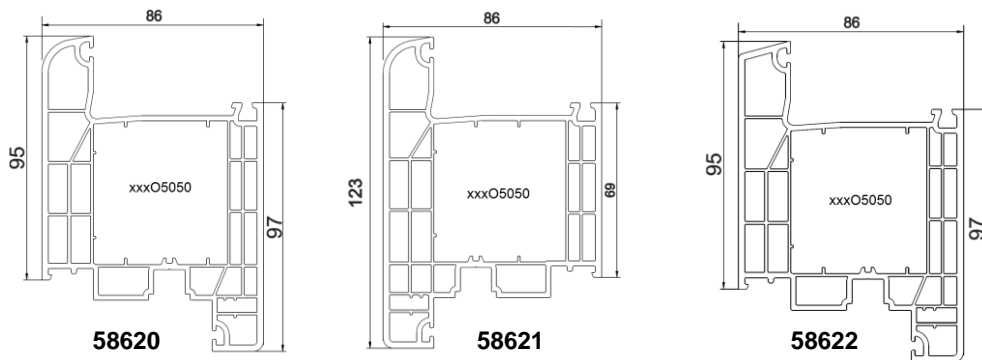

Prestige 86mm

Frames

Glazing Beads

Window Sashes

Other Main Profiles

Door Sashes

Accessory Profiles and Other Products

68655

68656

68661

68662

68663

200S1170

68667

57052

68683

58653
(50x50mm)

57074

57071

68672

58650

58651

58656

47054

47055

Cross Sections Doors

Zakładny kąt	Wymiary zewnętrzne				
	a	X1 [mm]	X2 [mm]	Y1 [mm]	Y2 [mm]
90°	116,0	110,5	30,0	24,4	
95°	111,6	106,1	32,7	27,2	
100°	107,5	102,0	35,3	29,8	
105°	103,7	98,2	37,7	32,1	
110°	100,1	94,6	39,9	34,3	
115°	96,8	91,3	42,0	36,4	
120°	93,6	88,1	43,9	38,4	
125°	90,6	85,1	45,8	40,3	
130°	87,7	82,2	47,6	42,1	
135°	85,0	79,5	49,3	43,8	
140°	82,3	76,8	51,0	45,5	
145°	79,7	74,2	52,6	47,1	
150°	77,2	71,7	54,2	48,6	
155°	74,8	69,2	55,7	50,2	
160°	72,4	66,8	57,2	51,7	
165°	70,0	64,5	58,7	53,1	
170°	67,7	62,1	60,1	54,6	
175°	65,3	59,8	61,6	56,1	
180°	63,0	57,5	63,0	57,5	