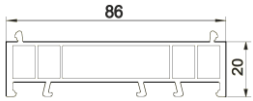

Accessory Profiles and Other Products

68655