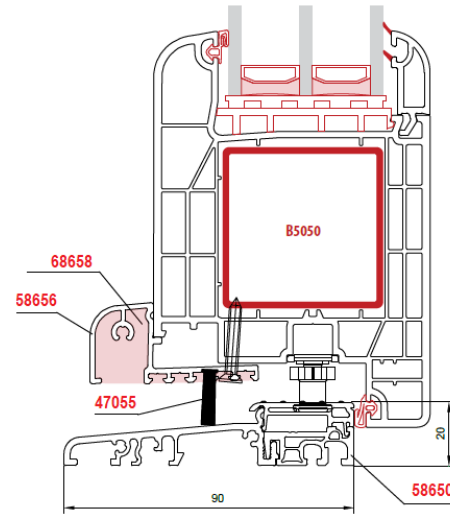

58653
(50x50mm)

57074

57071

68672

58650

58651

58656

47054

47055

Cross Sections Doors

Zakładny kąt	Wymiary zewnętrzne				
	a	X1 [mm]	X2 [mm]	Y1 [mm]	Y2 [mm]
90°	116,0	110,5	30,0	24,4	
95°	111,6	106,1	32,7	27,2	
100°	107,5	102,0	35,3	29,8	
105°	103,7	98,2	37,7	32,1	
110°	100,1	94,6	39,9	34,3	
115°	96,8	91,3	42,0	36,4	
120°	93,6	88,1	43,9	38,4	
125°	90,6	85,1	45,8	40,3	
130°	87,7	82,2	47,6	42,1	
135°	85,0	79,5	49,3	43,8	
140°	82,3	76,8	51,0	45,5	
145°	79,7	74,2	52,6	47,1	
150°	77,2	71,7	54,2	48,6	
155°	74,8	69,2	55,7	50,2	
160°	72,4	66,8	57,2	51,7	
165°	70,0	64,5	58,7	53,1	
170°	67,7	62,1	60,1	54,6	
175°	65,3	59,8	61,6	56,1	
180°	63,0	57,5	63,0	57,5	