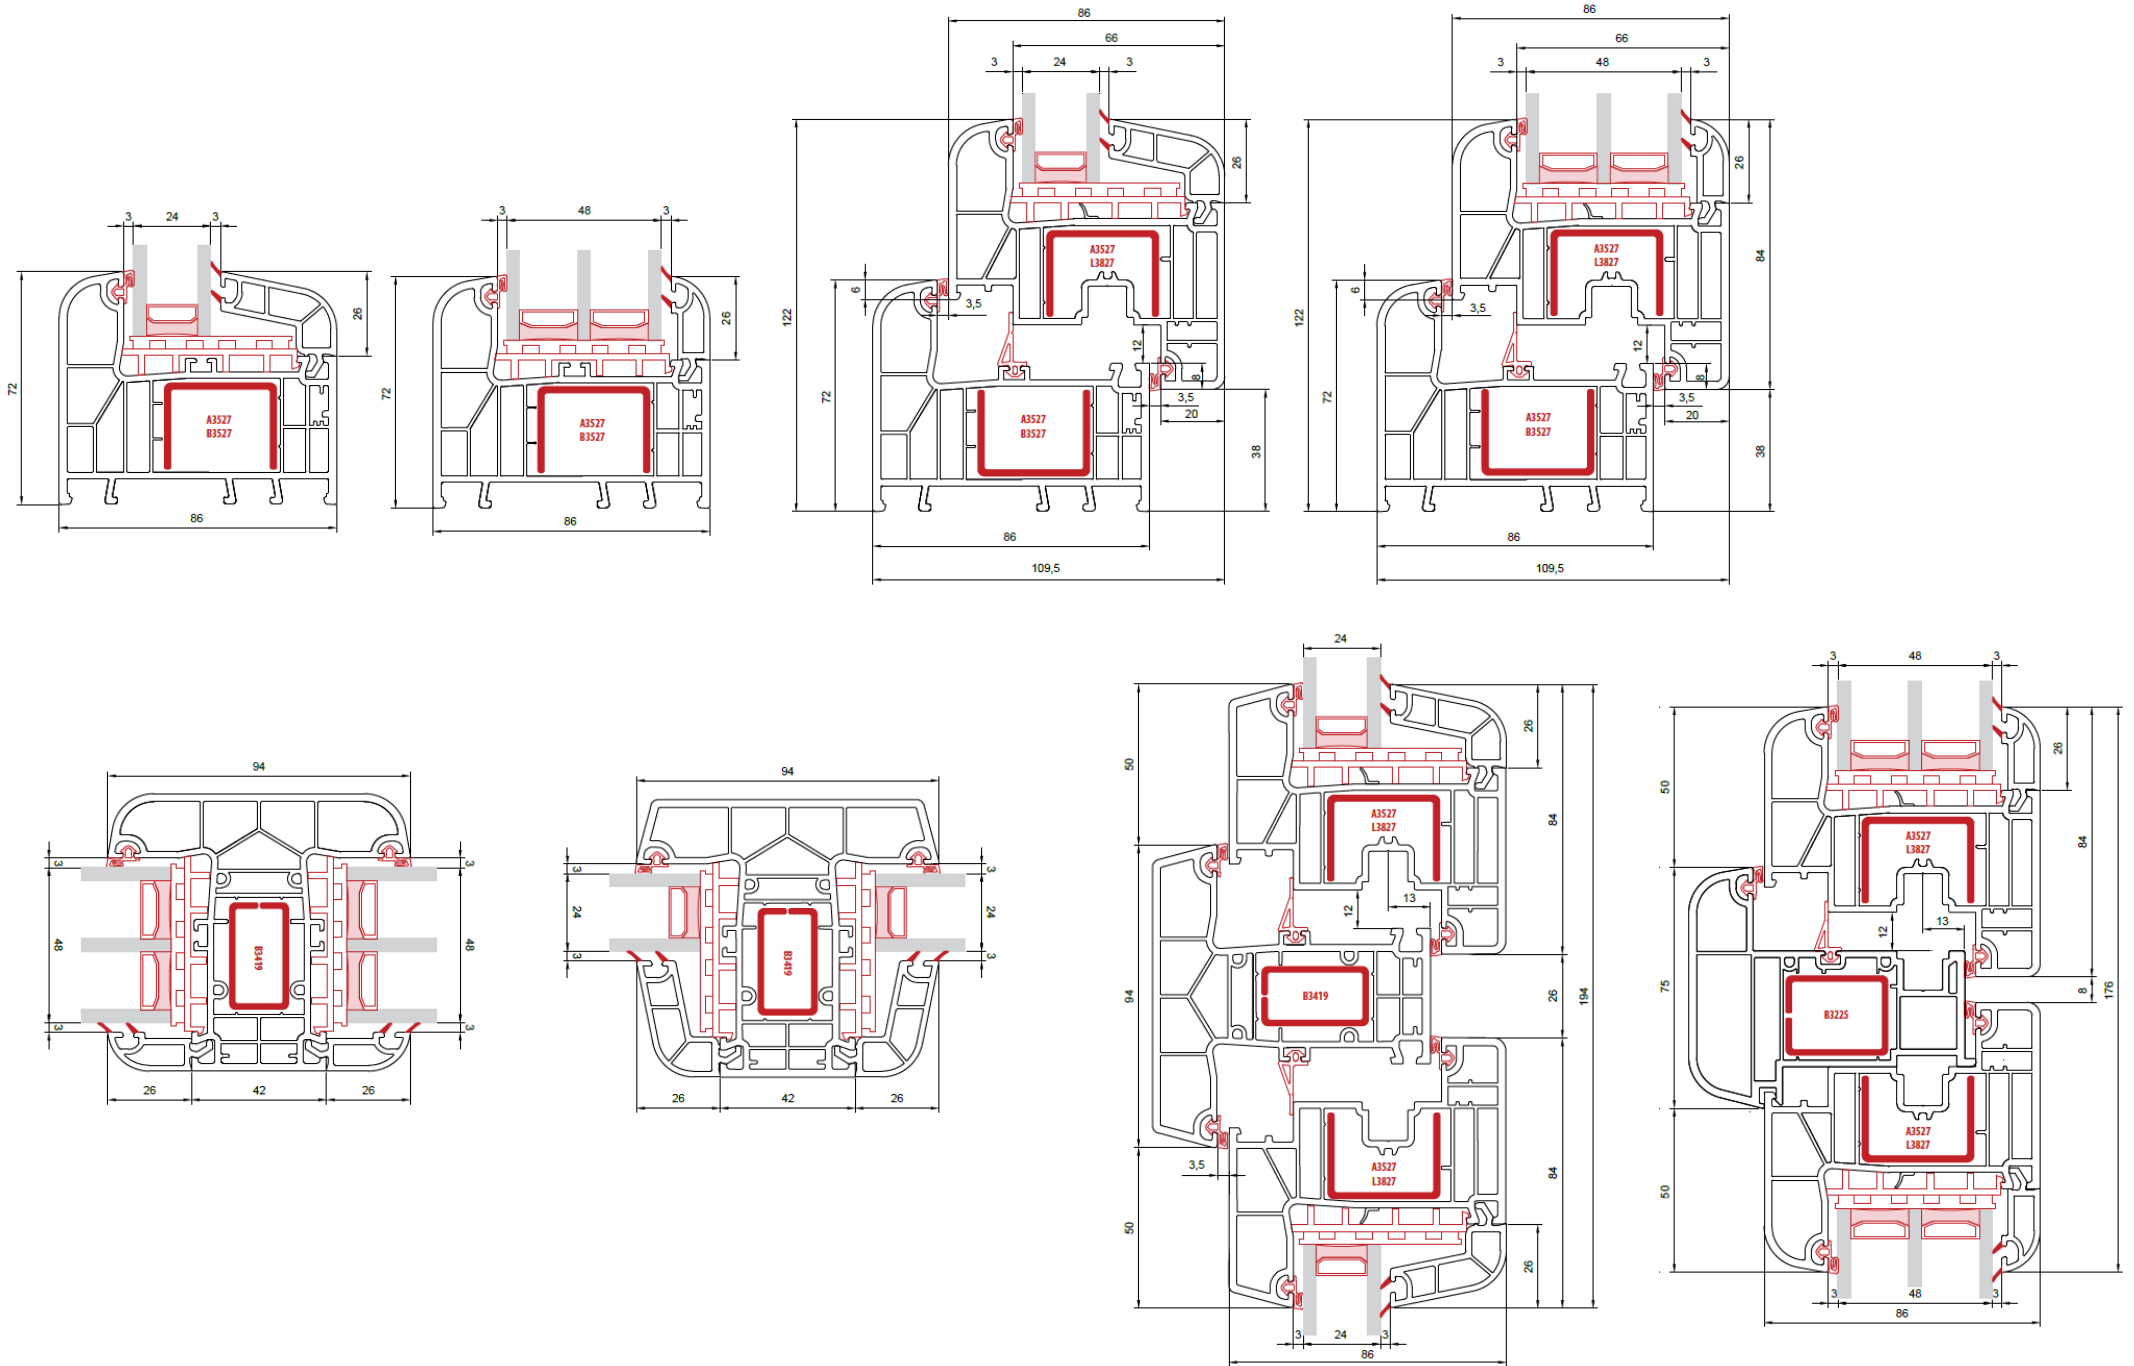

58653
(50x50mm)

57074

57071

68672

58650

58651

58656

47054

47055

Cross Sections Doors

Zakładny kąt	Wymiary zewnętrzne				
	a	X1 [mm]	X2 [mm]	Y1 [mm]	Y2 [mm]
90°	116,0	110,5	30,0	24,4	
95°	111,6	106,1	32,7	27,2	
100°	107,5	102,0	35,3	29,8	
105°	103,7	98,2	37,7	32,1	
110°	100,1	94,6	39,9	34,3	
115°	96,8	91,3	42,0	36,4	
120°	93,6	88,1	43,9	38,4	
125°	90,6	85,1	45,8	40,3	
130°	87,7	82,2	47,6	42,1	
135°	85,0	79,5	49,3	43,8	
140°	82,3	76,8	51,0	45,5	
145°	79,7	74,2	52,6	47,1	
150°	77,2	71,7	54,2	48,6	
155°	74,8	69,2	55,7	50,2	
160°	72,4	66,8	57,2	51,7	
165°	70,0	64,5	58,7	53,1	
170°	67,7	62,1	60,1	54,6	
175°	65,3	59,8	61,6	56,1	
180°	63,0	57,5	63,0	57,5	