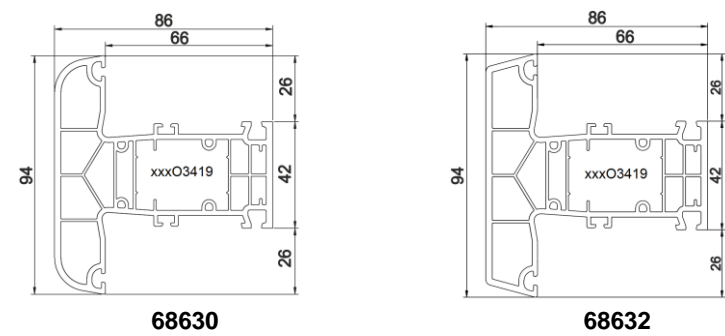

Other Main Profiles