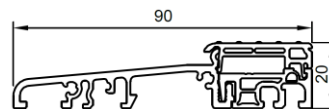

58653
(50x50mm)

57074

57071

68672

58650

58651

58656

47054

47055

Cross Sections Doors

Zakładny kąt	Wymiary zewnętrzne				
	a	X1 [mm]	X2 [mm]	Y1 [mm]	Y2 [mm]
90°	116,0	110,5	30,0	24,4	
95°	111,6	106,1	32,7	27,2	
100°	107,5	102,0	35,3	29,8	
105°	103,7	98,2	37,7	32,1	
110°	100,1	94,6	39,9	34,3	
115°	96,8	91,3	42,0	36,4	
120°	93,6	88,1	43,9	38,4	
125°	90,6	85,1	45,8	40,3	
130°	87,7	82,2	47,6	42,1	
135°	85,0	79,5	49,3	43,8	
140°	82,3	76,8	51,0	45,5	
145°	79,7	74,2	52,6	47,1	
150°	77,2	71,7	54,2	48,6	
155°	74,8	69,2	55,7	50,2	
160°	72,4	66,8	57,2	51,7	
165°	70,0	64,5	58,7	53,1	
170°	67,7	62,1	60,1	54,6	
175°	65,3	59,8	61,6	56,1	
180°	63,0	57,5	63,0	57,5	