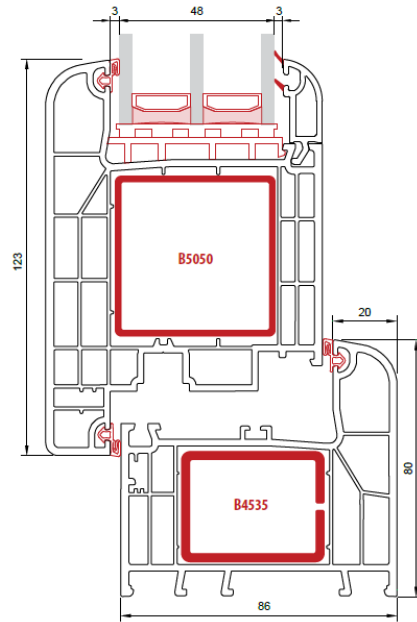

58653
(50x50mm)

57074

57071

68672

58650

58651

58656

47054

47055

Cross Sections Doors

Zakładny kąt	Wymiary zewnętrzne				
	a	X1 [mm]	X2 [mm]	Y1 [mm]	Y2 [mm]
90°	116,0	110,5	30,0	24,4	
95°	111,6	106,1	32,7	27,2	
100°	107,5	102,0	35,3	29,8	
105°	103,7	98,2	37,7	32,1	
110°	100,1	94,6	39,9	34,3	
115°	96,8	91,3	42,0	36,4	
120°	93,6	88,1	43,9	38,4	
125°	90,6	85,1	45,8	40,3	
130°	87,7	82,2	47,6	42,1	
135°	85,0	79,5	49,3	43,8	
140°	82,3	76,8	51,0	45,5	
145°	79,7	74,2	52,6	47,1	
150°	77,2	71,7	54,2	48,6	
155°	74,8	69,2	55,7	50,2	
160°	72,4	66,8	57,2	51,7	
165°	70,0	64,5	58,7	53,1	
170°	67,7	62,1	60,1	54,6	
175°	65,3	59,8	61,6	56,1	
180°	63,0	57,5	63,0	57,5	