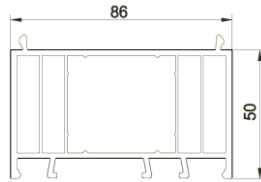

Accessory Profiles and Other Products

68656

68662