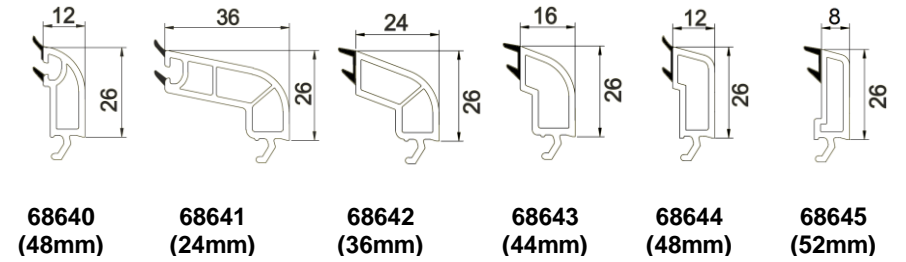

Prestige 86mm

Frames

Glazing Beads

Window Sashes

Other Main Profiles

Door Sashes

Accessory Profiles and Other Products

68655

58653
(50x50mm)

57074

57071

68672

58650

58651

58656

47054

47055

Cross Sections Doors

Zakładny kąt	Wymiary zewnętrzne				
	a	X1 [mm]	X2 [mm]	Y1 [mm]	Y2 [mm]
90°	116,0	110,5	30,0	24,4	
95°	111,6	106,1	32,7	27,2	
100°	107,5	102,0	35,3	29,8	
105°	103,7	98,2	37,7	32,1	
110°	100,1	94,6	39,9	34,3	
115°	96,8	91,3	42,0	36,4	
120°	93,6	88,1	43,9	38,4	
125°	90,6	85,1	45,8	40,3	
130°	87,7	82,2	47,6	42,1	
135°	85,0	79,5	49,3	43,8	
140°	82,3	76,8	51,0	45,5	
145°	79,7	74,2	52,6	47,1	
150°	77,2	71,7	54,2	48,6	
155°	74,8	69,2	55,7	50,2	
160°	72,4	66,8	57,2	51,7	
165°	70,0	64,5	58,7	53,1	
170°	67,7	62,1	60,1	54,6	
175°	65,3	59,8	61,6	56,1	
180°	63,0	57,5	63,0	57,5	