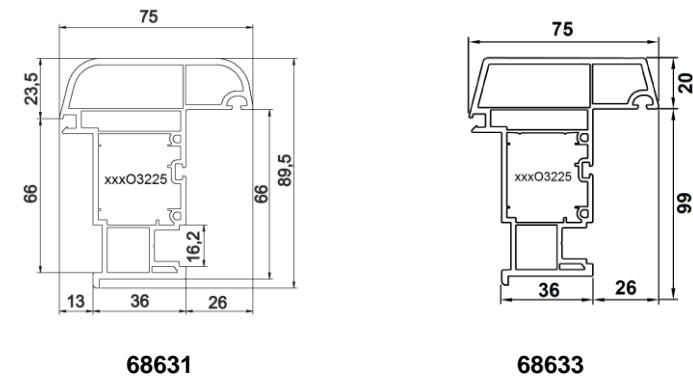

Door Sashes